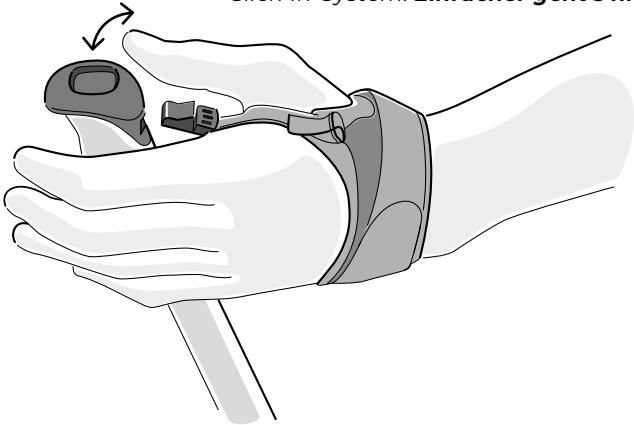

CLICK-IN SCHLAUFE

Mit "Click" einsteigen, mit "Push" aussteigen. Unser neues Click-In-System. **Einfacher geht's nicht.**

FXP TRAVELLER Foldable

Abmessungen:

- Packmaß: 41 cm
- 105 – 135 cm (in 10 cm Schritten)