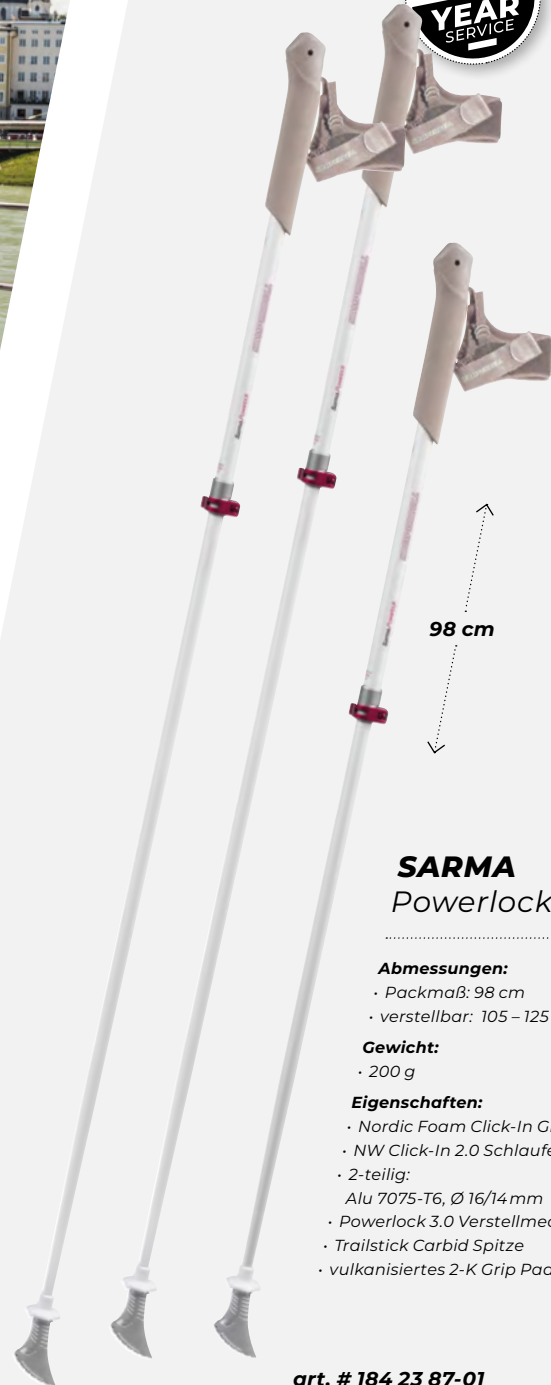

- Nordic Kork Click-In 2.0 Griff
- NW Click-In 2.0 Schlaufe
- 2-teilig:
Carbon, Ø 16/14 mm
- Powerlock 3.0 Verstellmechanismus
- Trailstick Carbid Spitze
- vulkanisiertes 2-K Grip Pad

art. # 175 22 16-10

NO QUESTIONS ASKED
3
YEAR
SERVICE

SARMA Powerlock

Abmessungen:

- Packmaß: 98 cm
- verstellbar: 105 – 125 cm

Gewicht:

- 200 g

Eigenschaften:

- Nordic Foam Click-In Griff
- NW Click-In 2.0 Schlaufe
- 2-teilig:
- Alu 7075-T6, Ø 16/14 mm
- Powerlock 3.0
- Verstellmechanismus
- Trailstick Carbid Spitze
- vulkanisiertes 2-K Grip Pad

art. # 184 23 87-10

NO QUESTIONS ASKED
3
YEAR
SERVICE

SARMA Powerlock

Abmessungen:

- Packmaß: 98 cm
- verstellbar: 105 – 125 cm

Gewicht:

- 200 g

Eigenschaften: