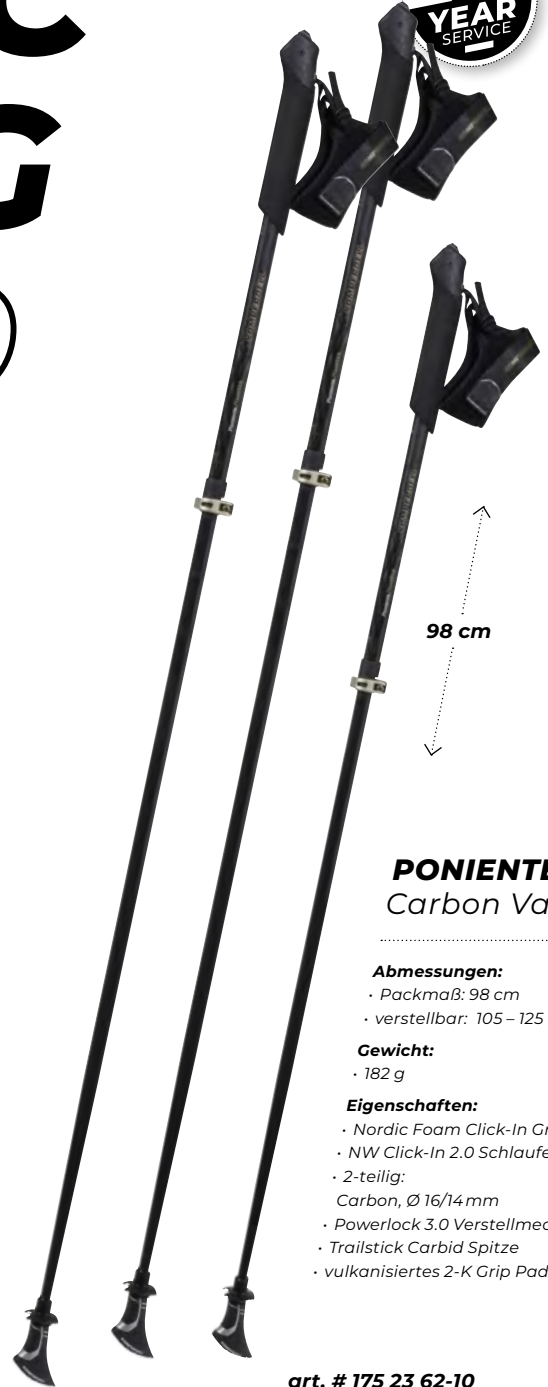

Gewicht:

- 212 g (115 cm)

Eigenschaften:

- Nordic Foam Click-In Griff
- NW Click-In 2.0 Schlaufe
- 3-teilig:
 - Carbon Composite, Ø 16/9mm
- FXP Faltmechanismus
- Trailstick Carbid Spitze
- vulkanisiertes 2-K Grip Pad

OutDoor
by ISPO

Outstanding Outdoor

Gold Medal 2017

© ISPO Award

art. # 194 23 58-10

NORDIC WALKING VARIO

98 cm

PONIENTE Carbon Vario

Abmessungen:

- Packmaß: 98 cm
- verstellbar: 105 – 125 cm

Gewicht:

- 182 g

Eigenschaften:

- Nordic Foam Click-In Griff
- NW Click-In 2.0 Schlaufe
- 2-teilig:
Carbon, Ø 16/14 mm
- Powerlock 3.0 Verstellmechanismus
- Trailstick Carbid Spitze
- vulkanisiertes 2-K Grip Pad