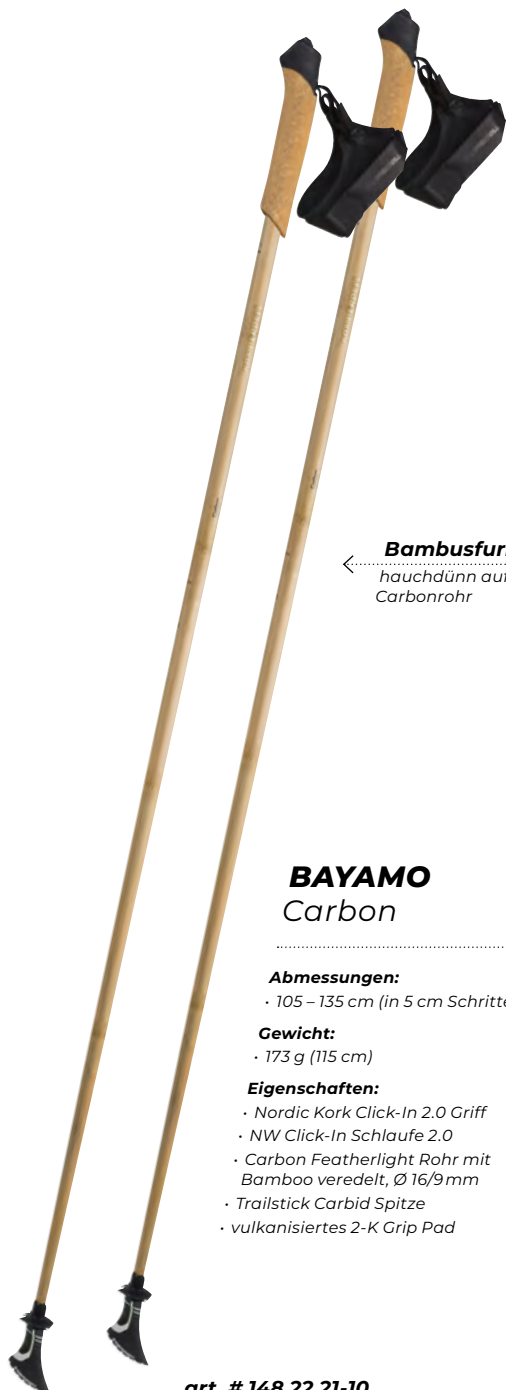

NO QUESTIONS ASKED
3
YEAR
SERVICE

WALKER Powerlock

Abmessungen:

- Packmaß: 61 cm
- verstellbar: 85–100 cm

Gewicht:

- 237 g

Eigenschaften:

- Walker Komfort Kork Griff
- gepolsterte Walker Schlaufe
- 2-teilig: Alu 7075-T6, Ø 16/14 mm
- Powerlock 3.0 Verstellsystem
- Mini UL Vario Teller
- Wolfram/Carbid Flexspitze
- Spitzenschoner Gummi

art. # 186 23 02-10

WALKER Powerlock Compact

Abmessungen:

- Packmaß: 46 cm
- verstellbar von 75–100 cm

Gewicht:

- 259 g

Eigenschaften:

- Walker Komfort Kork Griff
- gepolsterte Walker Schlaufe
- 3-teilig: Alu 7075-T6, Ø 18/16/14 mm
- Powerlock 3.0 Verstellsystem
- Mini UL Vario Teller
- Wolfram/Carbid Flexspitze
- Spitzenschoner Gummi

art. # 176 23 74-10

NORDIC WALKING CARBON

Mit unseren ultraleichten Nordic Walking Carbonstöcken wird das tägliche Workout zum reinsten Vergnügen.

ACCESSORIES

NORDIC WALKING

TREKKING

TRAILRUNNING

NORDIC WALKING CARBON

← **Bambusfurnier**
hauchdünn auf
Carbonrohr

BAYAMO Carbon

Abmessungen:
· 105 – 135 cm (in 5 cm Schritten)

Gewicht:
· 173 g (115 cm)

- Eigenschaften:**
- Nordic Kork Click-In 2.0 Griff
 - NW Click-In Schlaufe 2.0
 - Carbon Featherlight Rohr mit Bamboo veredelt, Ø 16/9 mm
 - Trailstick Carbid Spitze
 - vulkanisiertes 2-K Grip Pad