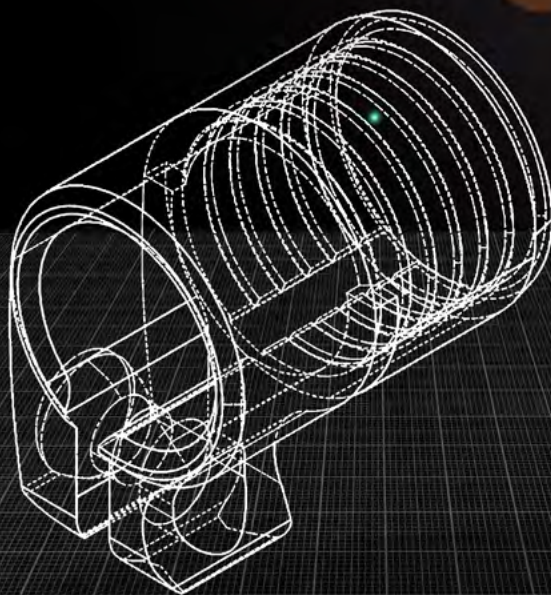

ENTWICKLUNG **KOMPERDELL**