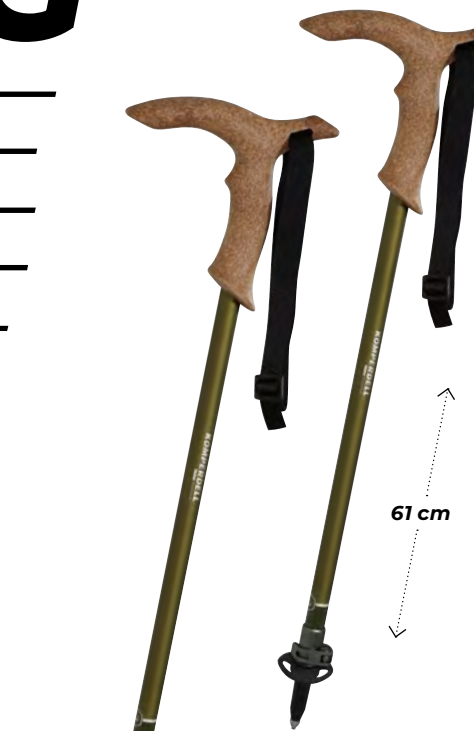

art. # 196 23 04-10

WALKING SINGLE STAFF

„Viel mehr als nur eine Gehhilfe. Mein Komperdell Gehstock hat mich, anders als mein Knie, noch nie im Stich gelassen. Der ergonomisch geformte Korkgriff verleiht zusätzlichen Halt und bietet komfortables Griffgefühl.“

Johann Tuns, naturverbundener Pensionist

← **Bambusfurnier**
hauchdünn auf
Carbonrohr

WALKER CARBON Bamboo

Abmessungen:

· 85/95/105 cm

Gewicht:

· 187 g (95 cm)

Eigenschaften:

NO QUESTIONS ASKED
3
YEAR
SERVICE

WALKER Powerlock

Abmessungen:

- Packmaß: 61 cm
- verstellbar: 85–100 cm

Gewicht:

- 237 g

Eigenschaften:

- Walker Komfort Kork Griff
- gepolsterte Walker Schlaufe
- 2-teilig: Alu 7075-T6, Ø 16/14 mm
- Powerlock 3.0 Verstellsystem
- Mini UL Vario Teller
- Wolfram/Carbid Flexspitze
- Spitzenschoner Gummi

art. # 186 23 02-10

WALKER Powerlock Compact

Abmessungen:

- Packmaß: 46 cm
- verstellbar von 75–100 cm

Gewicht:

- 259 g

Eigenschaften:

- Walker Komfort Kork Griff
- gepolsterte Walker Schlaufe
- 3-teilig: Alu 7075-T6, Ø 18/16/14 mm
- Powerlock 3.0 Verstellsystem
- Mini UL Vario Teller
- Wolfram/Carbid Flexspitze
- Spitzenschoner Gummi