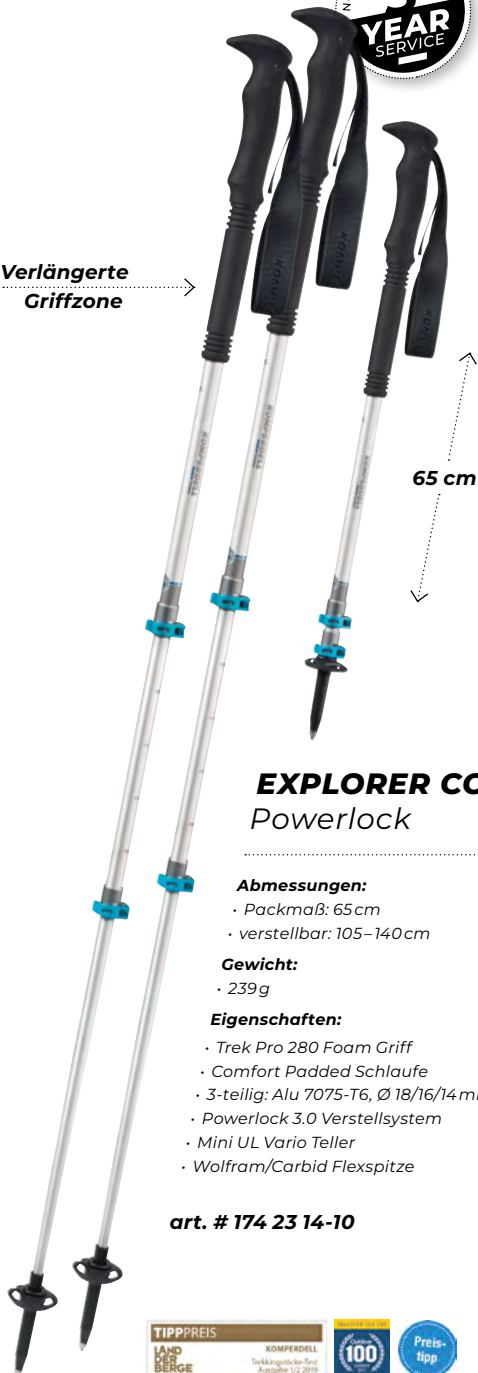

- 228 g

Eigenschaften:

- Trek Pro 280 Kork Griff
- Comfort Padded Schlaufe
- 3-teilig: Alu 7075-T6, Ø 18/16/14 mm
- Powerlock 3.0 Verstellsystem
- Mini UL Vario Teller
- Wolfram/Carbid Flexspitze

art. # 174 23 16-10

Eigenschaften:

- Trek Pro 280 Kork Griff
- Comfort Padded Schlaufe
- 3-teilig: Alu 7075-T6, Ø 18/16/14 mm
- Powerlock 3.0 Verstellsystem
- Mini UL Vario Teller
- Wolfram/Carbid Flexspitze

art. # 174 23 18-10

Verlängerte Griffzone

EXPLORER CONTOUR
Powerlock

Abmessungen:

- Packmaß: 65 cm
- verstellbar: 105–140 cm

Gewicht:

- 239 g

Eigenschaften:

- Trek Pro 280 Foam Griff
- Comfort Padded Schlaufe
- 3-teilig: Alu 7075-T6, Ø 18/16/14 mm
- Powerlock 3.0 Verstellsystem
- Mini UL Vario Teller
- Wolfram/Carbid Flexspitze

art. # 174 23 14-10

EXPLORER COMPACT
Powerlock

Abmessungen:

- Packmaß: 57 cm
- verstellbar: 90–120 cm

Gewicht:

- 220 g

Eigenschaften:

- Trek Pro 280 Foam Griff
- Comfort Padded Schlaufe
- 3-teilig: Alu 7075-T6, Ø 18/16/14 mm
- Powerlock 3.0 Verstellsystem
- Mini UL Vario Teller
- Wolfram/Carbid Flexspitze