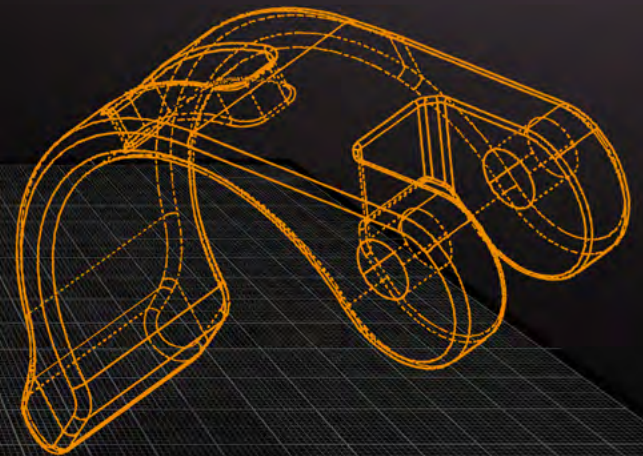

ENTWICKLUNG **KOMPERDELL**