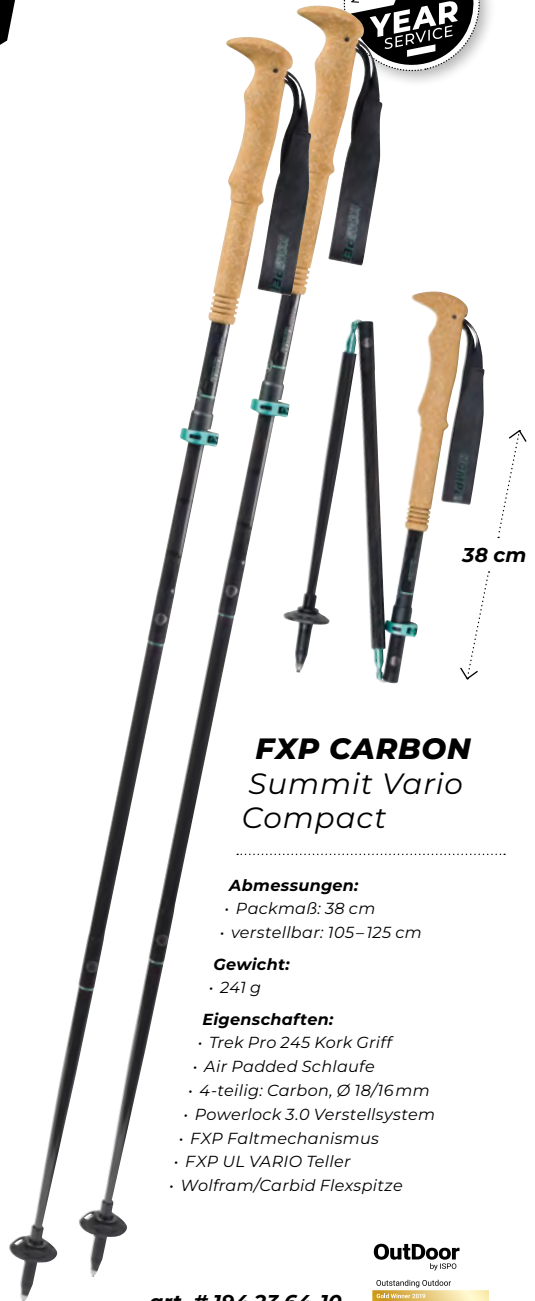

Eigenschaften:

- Trail Pro 245 Foam Griff
- Comfort Padded Schlaufe
- 3-teilig: Carbon Composite, Ø 16 mm
- FXP Faltmechanismus
- Trailstick Carbid Flexspitze

OutDoor
by ISPO

Outstanding Outdoor

2019 Winner 2019

an ISPO Award

art. # 194 23 51-10

TREKKING

FXP

NO QUESTIONS ASKED
3
YEAR
SERVICE

FXP CARBON Summit Vario Compact

Abmessungen:

- Packmaß: 38 cm
- verstellbar: 105–125 cm

Gewicht:

- 241 g

Eigenschaften:

- Trek Pro 245 Kork Griff
- Air Padded Schlaufe
- 4-teilig: Carbon, Ø 18/16 mm
- Powerlock 3.0 Verstellsystem
- FXP Faltmechanismus
- FXP UL VARIO Teller
- Wolfram/Carbid Flexspitze

Gewicht:

- 251 g

Eigenschaften:

- Trek Pro 245 Kork Griff
- Air Padded Schlaufe
- 4-teilig: Carbon, Ø 18/16 mm
- Powerlock 3.0 Verstellsystem
- FXP Faltmechanismus
- FXP UL VARIO Teller
- Wolfram/Carbid Flexspitze