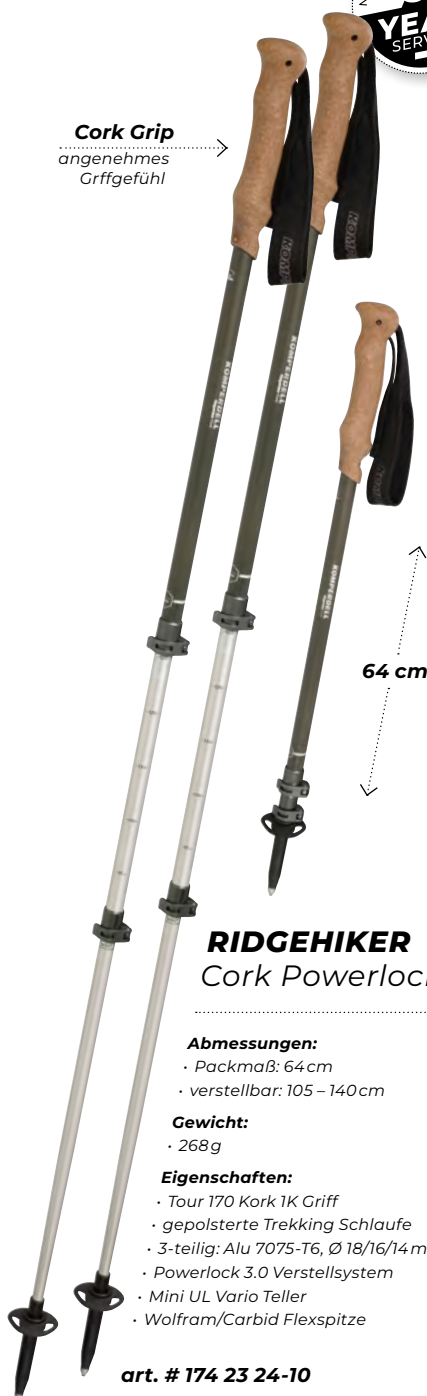

SHOCKMASTER CORK Powerlock Compact

Abmessungen:

- Packmaß: 63 cm
- verstellbar: 90 – 120 cm

Gewicht:

- 271 g

Eigenschaften:

- Tour 170 Kork 1K Griff
- gepolsterte Trekking Schlaufe
- 3-teilig: Alu 7075-T6, Ø 18/16/14 mm
- Powerlock 3.0 Verstellsystem
- Mini UL Vario Teller
- Antishock Spitze

art. # 174 23 23-10

TREKKING ALUMINIUM

ACCESSORIES

NORDIC WALKING

TREKKING

TRAILRUNNING

RIDGEHIKER CORK Powerlock Compact

Abmessungen:

- Packmaß: 57 cm
- verstellbar: 90–120 cm

Gewicht:

- 250 g

Eigenschaften:

- Tour 170 Kork 1K Griff
- gepolsterte Trekking Schlaufe
- 3-teilig: Alu 7075-T6, Ø 18/16/14 mm
- Powerlock 3.0 Verstellsystem
- Mini UL Vario Teller
- Wolfram/Carbid Flexspitze

art. # 174 23 33-10

Cork Grip
angenehmes
Griffgefühl

RIDGEHIKER Cork Powerlock

Abmessungen:

- Packmaß: 64 cm
- verstellbar: 105–140 cm

Gewicht:

- 268 g

Eigenschaften: