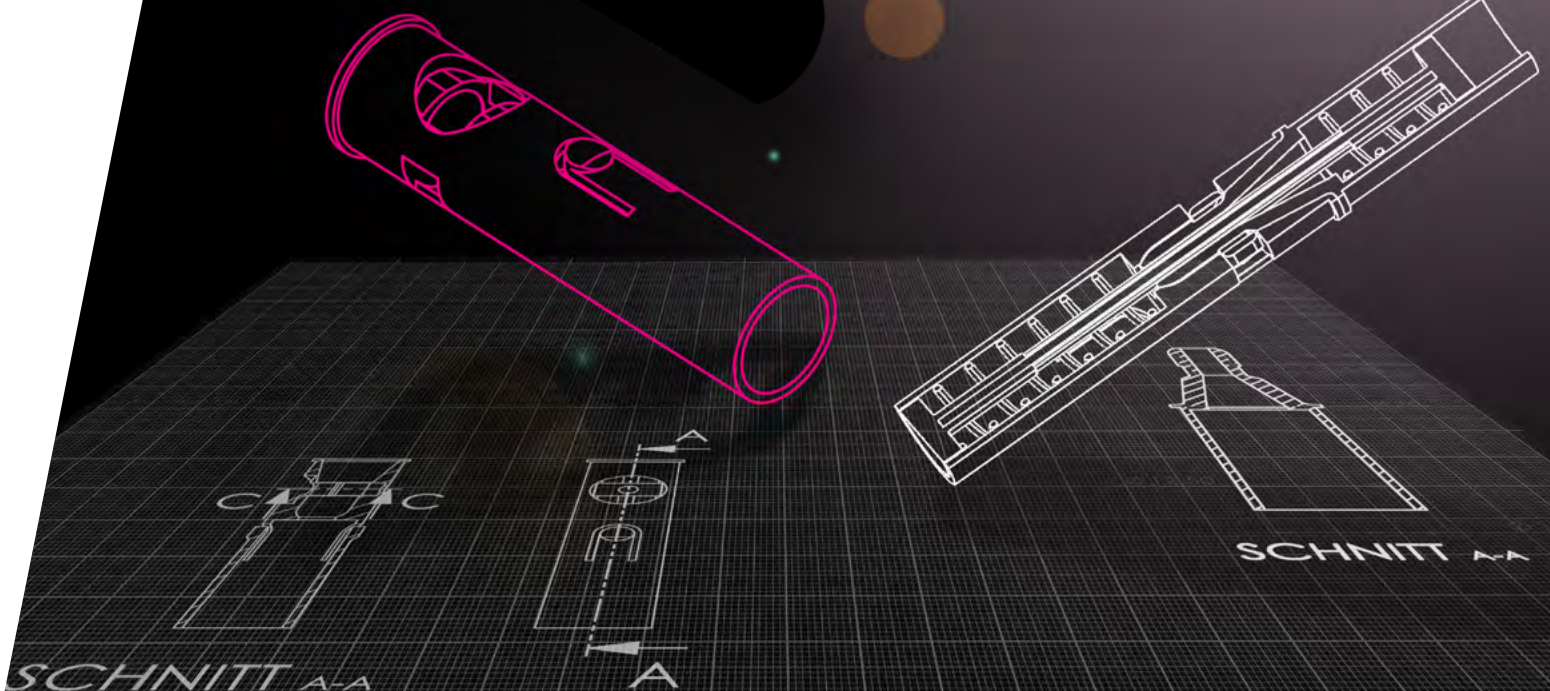

FXP CARBON

SEKUNDENSCHNELLES HANDLING

+ VORTEILE AUF EINEM BLICK

- + *Einzigartig durch selbstentfaltenden Mechanismus*
- + *Schnell funktionsfähig – kein Zusammenstecken nötig*
- + *Mehrfach verstärkte Schäfte – daher robust wie ein herkömmlicher Teleskopstock*
- + *Einfach und sicher in der Anwendung*
- + *Stabilster faltstock am Markt*
- + *Zusammenfaltbar mit Druckmechanik*
- + *Packstabilität durch Befestigung mit Klettband*
- + *zuverlässige mechanische Verbindung*

ENTWICKLUNG **KOMPERDELL**