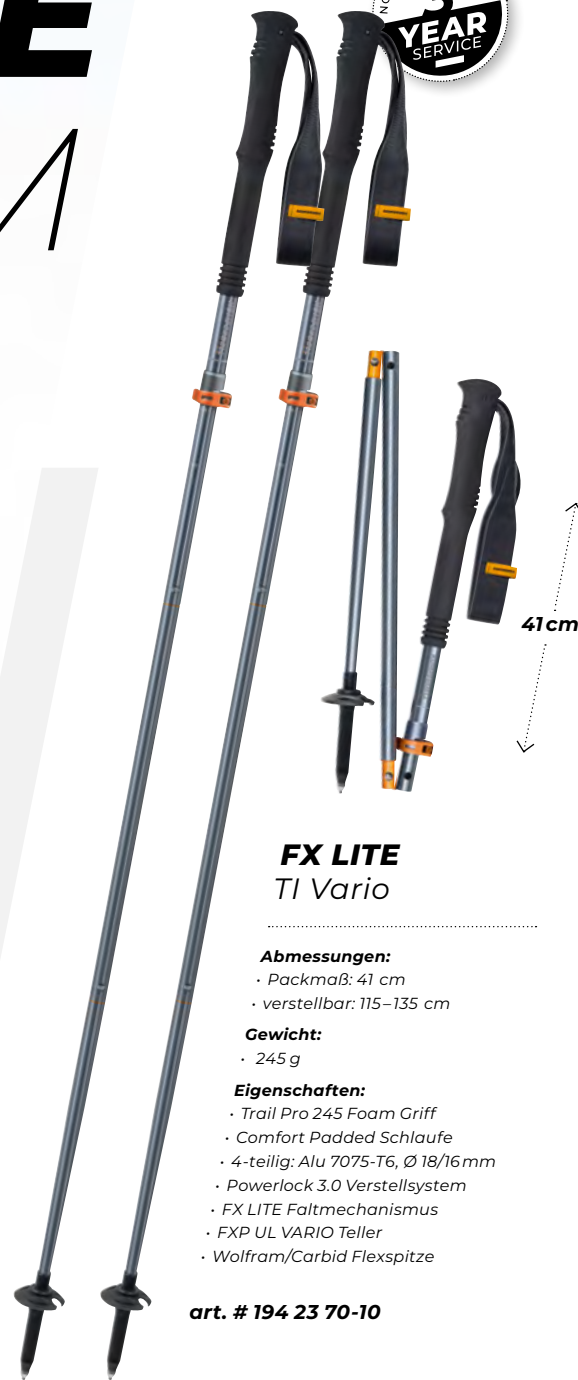

FX LITE

ALUMINIUM

FX LITE TI Vario

Abmessungen:

- Packmaß: 41 cm
- verstellbar: 115–135 cm

Gewicht:

- 245 g

Eigenschaften: