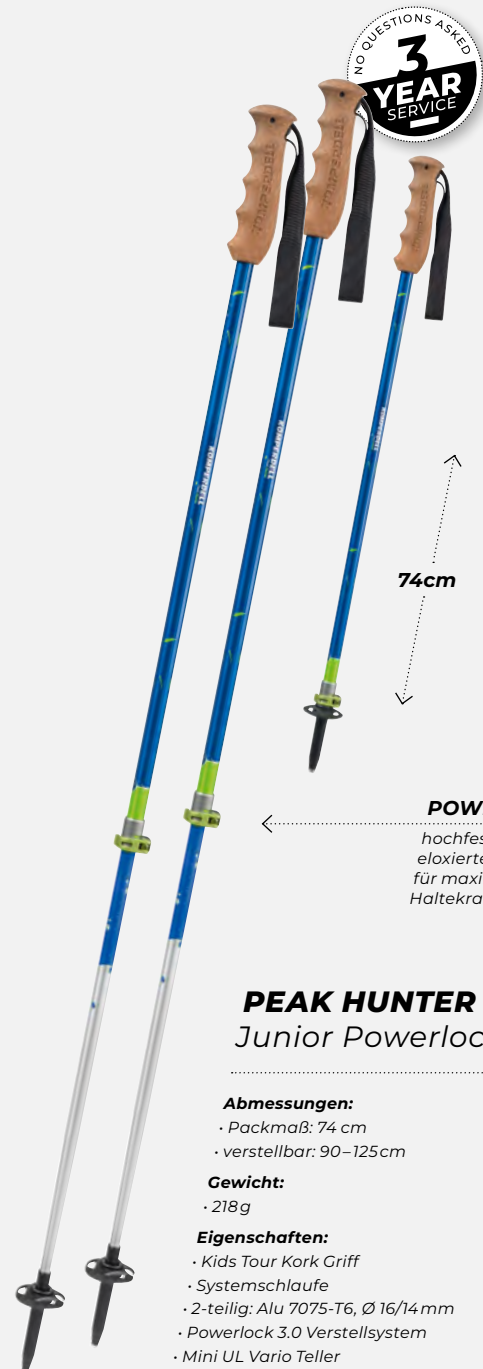

art. # 174 23 28-10

WILD RAMBLER

- Abmessungen:**
- Packmaß: 65 cm
 - verstellbar: 105-140cm

- Gewicht:**
- 239 g

- Eigenschaften:**
- Tour 170 PE 1K Griff
 - Systemschlaufe
 - 3-teilig: Alu 7075-T6, Ø 18/16/14 mm
 - Twist Lock Verstellsystem
 - Mini UL Vario Teller
 - Kronenspitze

TREKKING JUNIOR

74cm

POWERLOCK 3.0

hochfestes,
eloxiertes Aluminium
für maximale
Haltekraft

PEAK HUNTER Junior Powerlock

Abmessungen:

- Packmaß: 74 cm
- verstellbar: 90–125cm

Gewicht:

- 218 g

Eigenschaften:

- Kids Tour Kork Griff
- Systemschlaufe
- 2-teilig: Alu 7075-T6, Ø 16/14 mm
- Powerlock 3.0 Verstellsystem
- Mini UL Vario Teller
- Flex Kronenspitze

art. # 164 23 13-10

**TWISTLOCK**